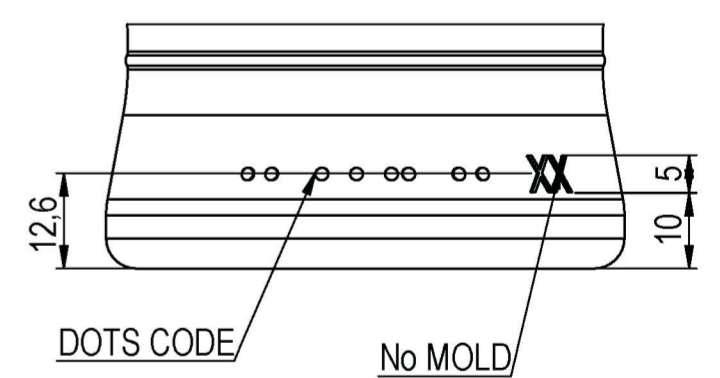

BOTTOM VIEW

FRONT VIEW

TOP VIEW

SIDE VIEW

ENGRAVING EMBOSED 0.4mm

BACK VIEW

Enterglass line s.p.a.

Olio Lauro 500ml pp31,5

Peso (g)
400

Capacità (cc)
500

Tipo Bocca
PP 31,5

Colore
uvag