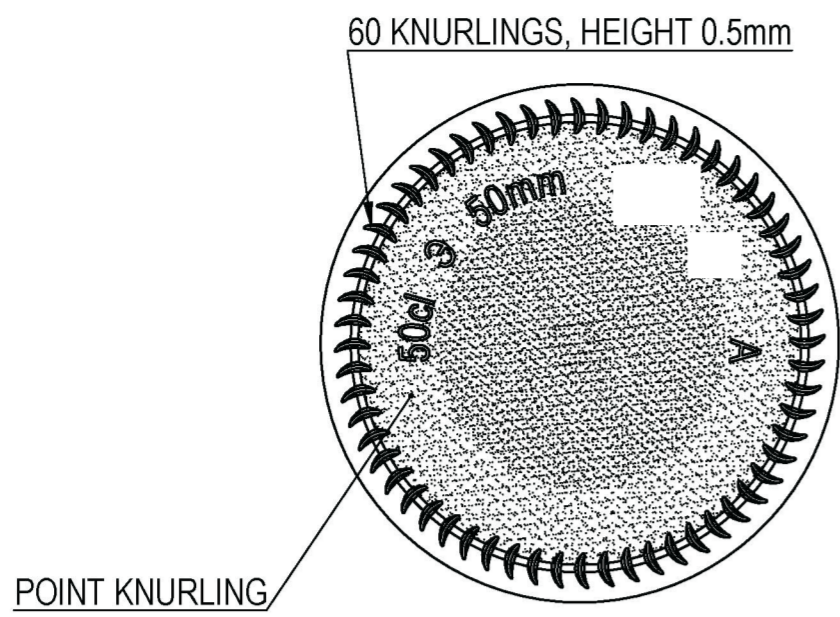

BOTTOM VIEW

FRONT VIEW

TOP VIEW

SIDE VIEW

ENGRAVING EMBOSED 0.4mm

BACK VIEW

Enterglass line s.p.a.

Olio Lauro 500ml pp31,5

Peso (g)
400

Capacità (cc)
500

Tipo Bocca
PP 31,5

Colore
uvag