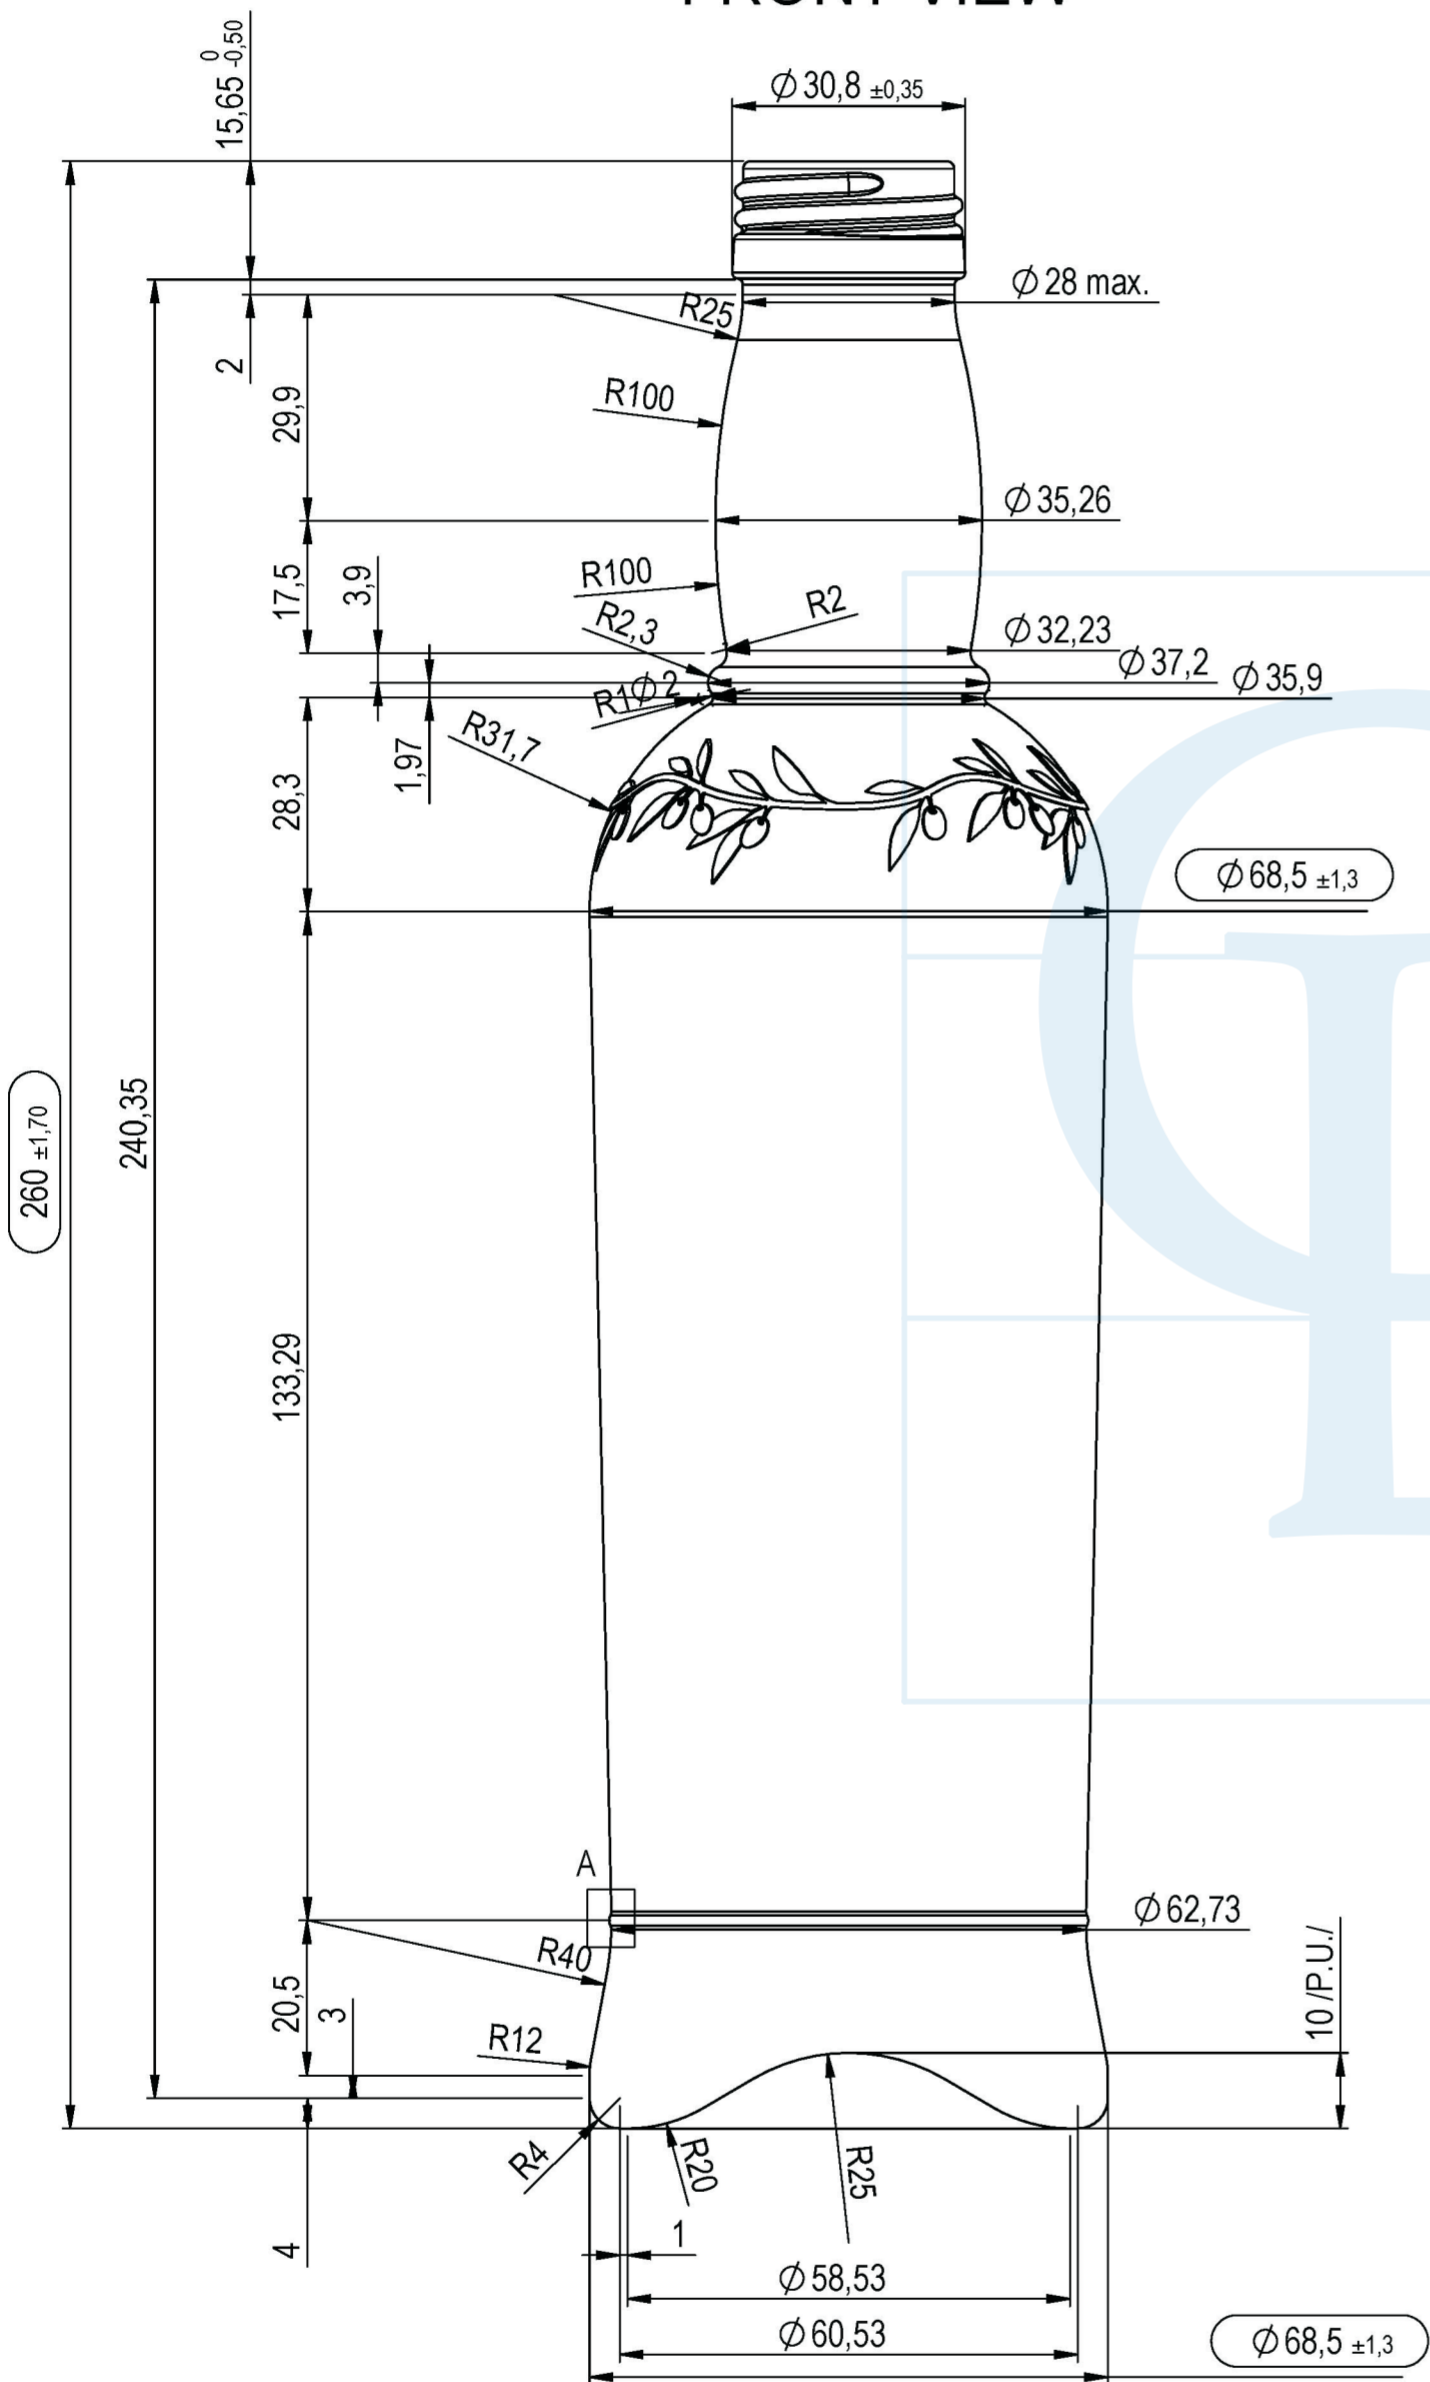

BOTTOM VIEW

FRONT VIEW

TOP VIEW

SIDE VIEW

ENGRAVING EMBOSED 0.4mm

BACK VIEW

Enterglass line s.p.a.

Olio Lauro 500ml pp31,5

Peso (g)
400

Capacità (cc)
500

Tipo Bocca
PP 31,5

Colore
uvag